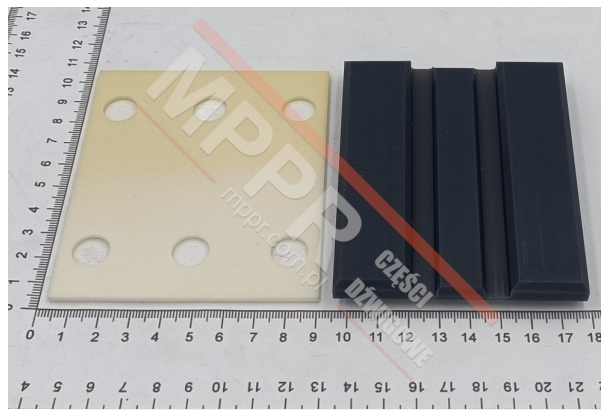

# 56014530 Guide Shoe Insert BFK10 Eurolift, L 100

Kod produktu: 56014530

Guide shoe insert BFK10 Schindler Eurolift

**Length (mm):** 100

**Guide rail width (mm):** 10

MPPR