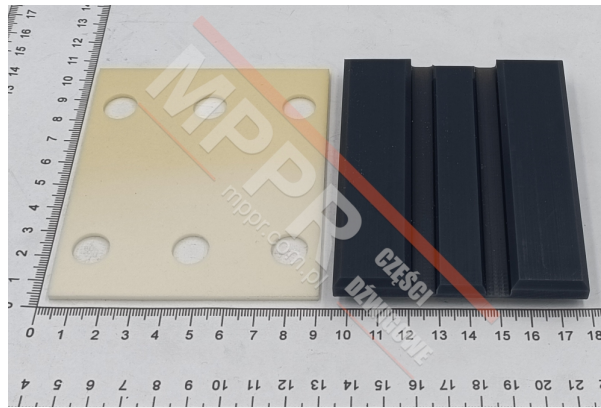

# 56014530 Guide Shoe Insert BFK10 Eurolift, L 100

Kod produktu: 56014530

Guide shoe insert BFK10 Schindler Eurolift

**Length (mm):** 100

**Guide rail width (mm):** 10

MPPR