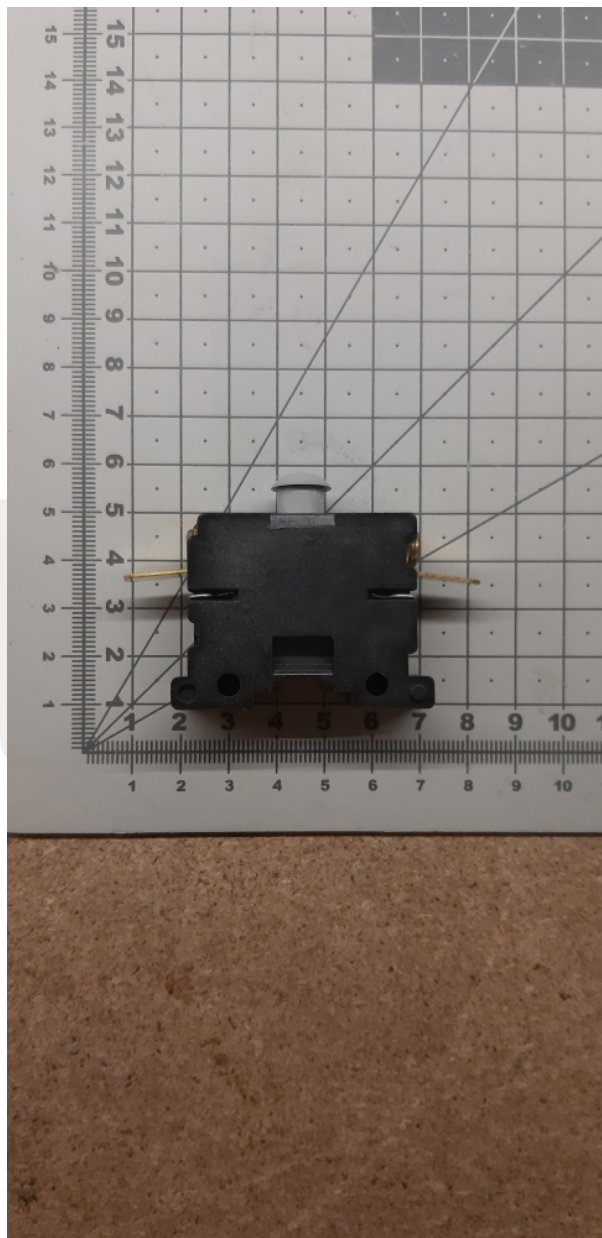

TXA7035A651 Kontakt

Kod produktu: TXA7035A651

TXA7035A651 Kontakt napędu drzwi NC