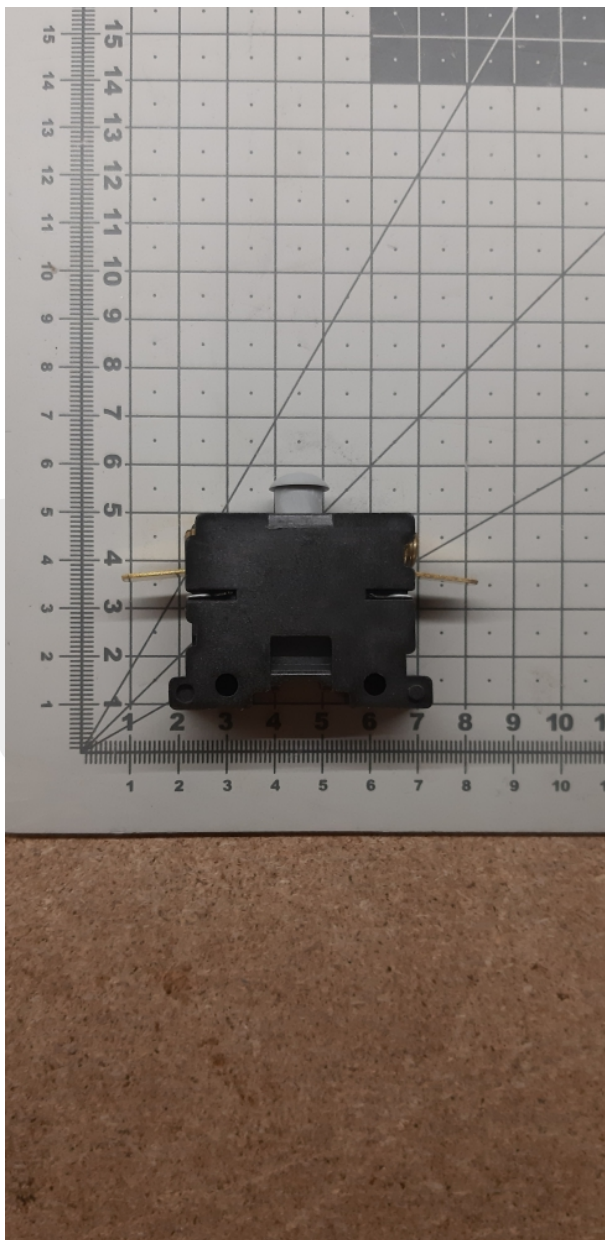

TXA7035A651 Kontakt

Kod produktu: TXA7035A651

TXA7035A651 Kontakt napędu drzwi NC