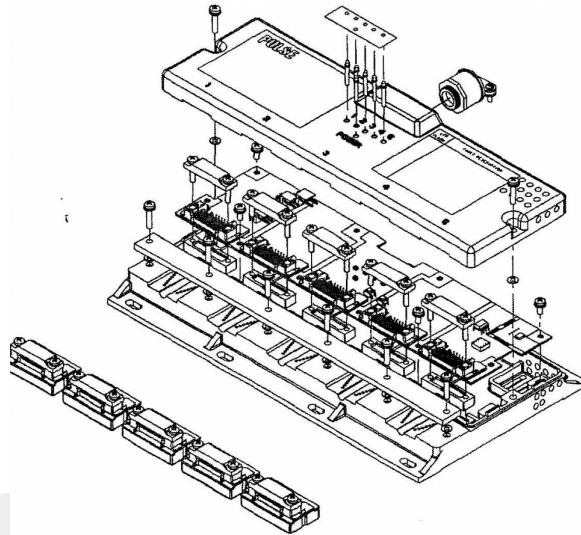

# ABA21700X3 CSB Monitor RBI

Kod produktu: ABA21700X3

ABA21700X3 Komplet CSB Monitor dla 5 pasów 30mm