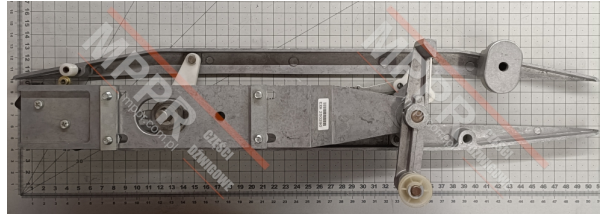

# 250290 Right-hand Coupler Vane

Kod produktu: 250290

Right-hand coupler vane for QKS8-Z car door.

**Weight (kg):** 1.23