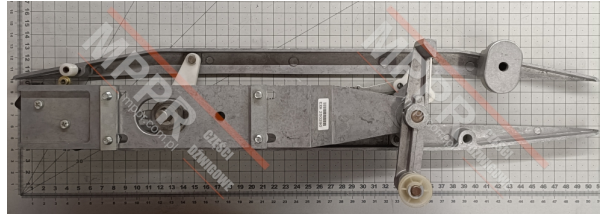

250290 Right-hand Coupler Vane

Kod produktu: 250290

Right-hand coupler vane for QKS8-Z car door.

Weight (kg): 1.23