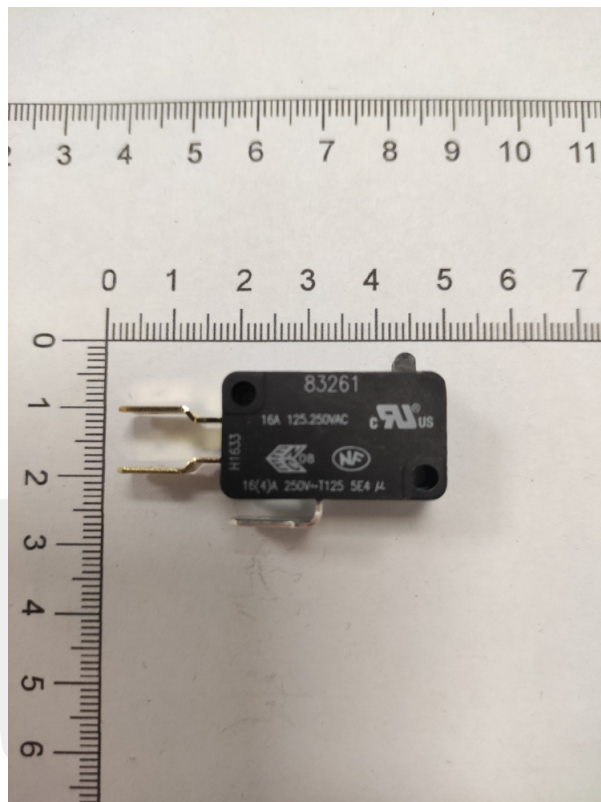

Kontakt elektryczny

Kod produktu: PCE-MF000000

Kontakt elektryczny