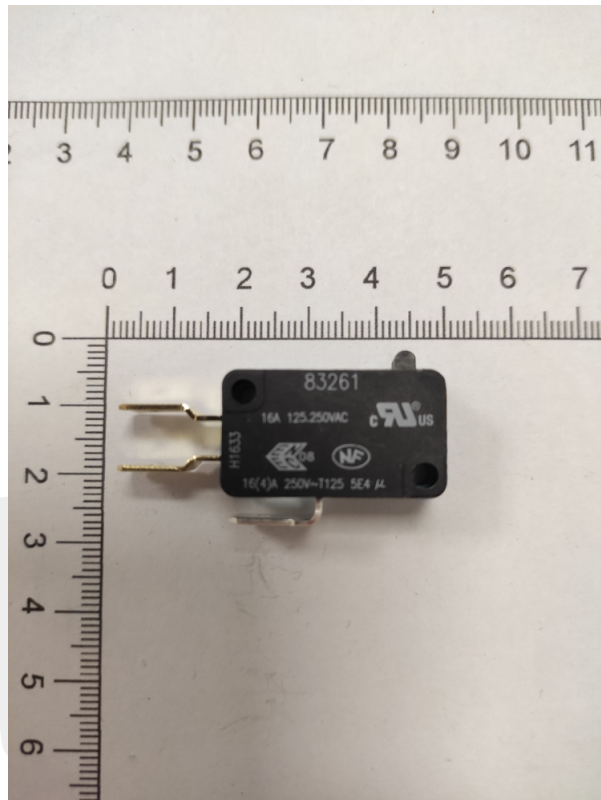

# Kontakt elektryczny

Kod produktu: PCE-MF000000

Kontakt elektryczny