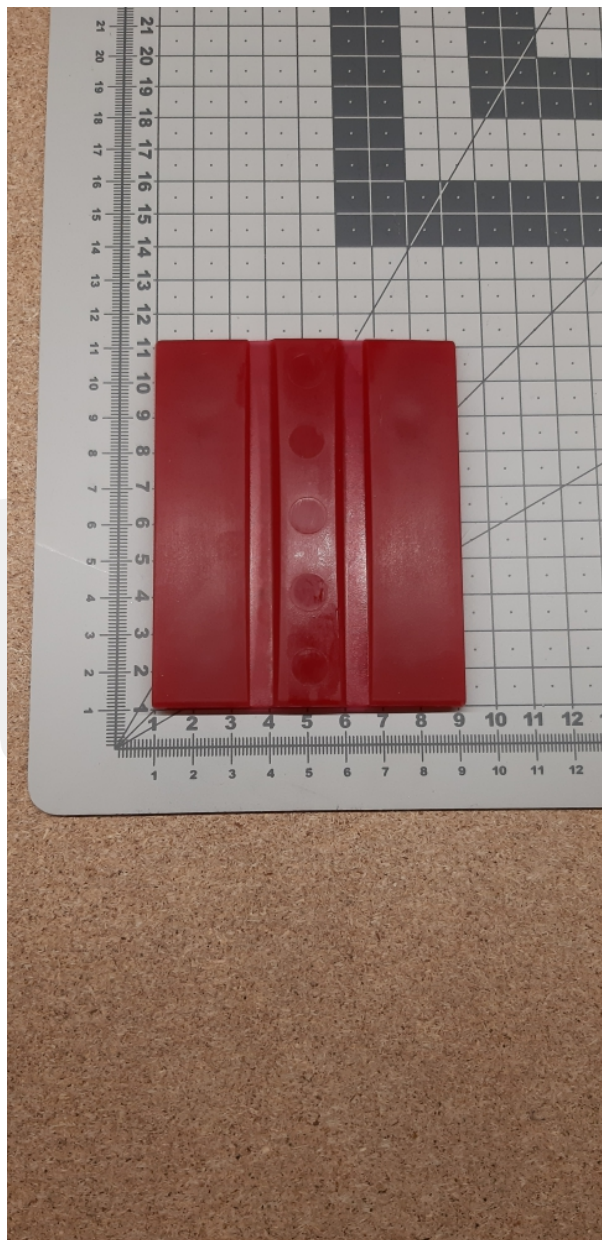

# 200209 Wkładka do prowadnicy 16mm L100mm

Kod produktu: 200209

200209 Wkładka do prowadnicy 16mm L100mm