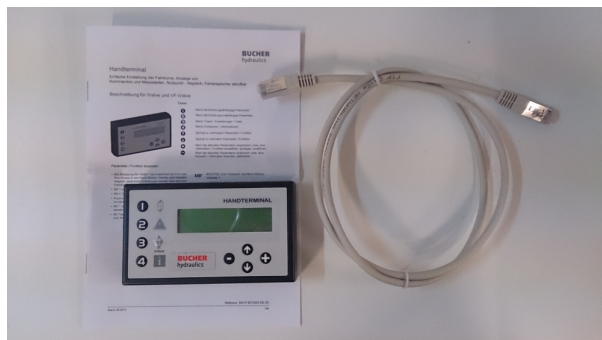

7010231 Terminal

Kod produktu: 7010231

Terminal ręczny do hydrauliki z kablem i adapterem PC RV-1 & VF-LRV