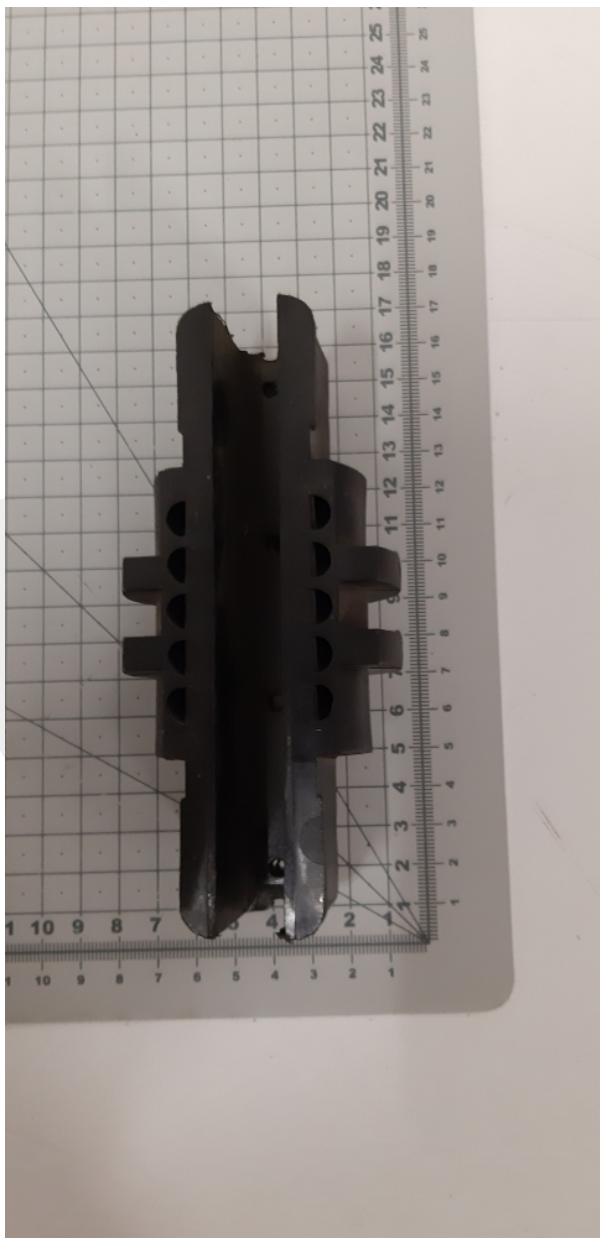

Wkładka suwaka 15mm

Kod produktu: Wkładka suwaka 15mm

Wkładka suwaka 15mm