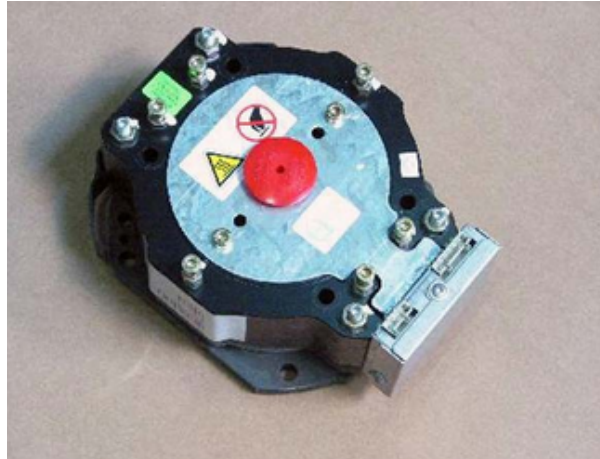

TBA20222BC5 Luzownik hamulca do OTIS Gen2

Kod produktu: TBA20222BC5

TBA20222BC5 Luzownik hamulca 24V Q=1050kg do OTIS Gen2

MPPR