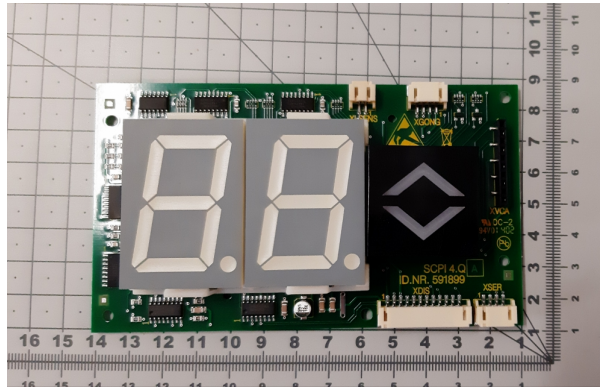

Wyświetlacz schindler

Kod produktu: 591899 Wyświetlacz schindler

Wyświetlacz schindler

obudowa do wyświetlacza sprzedawana oddzielnie

<https://www.mppr.com.pl/pl/oferta/dzwigi/wyposazenie-kabiny/55503984-obudowa-wyswietlacza.p743077988>