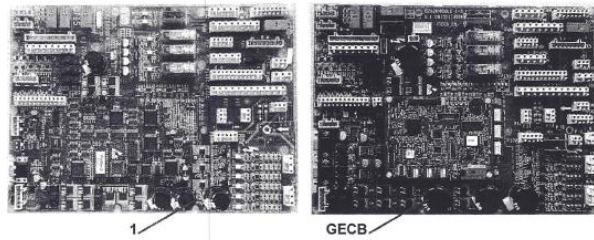

GDA26800KA60 Płyta główna TCBC

Kod produktu: GDA26800KA60

GDA26800KA60 Płyta główna TCBC używana do XRLEV/XADO.