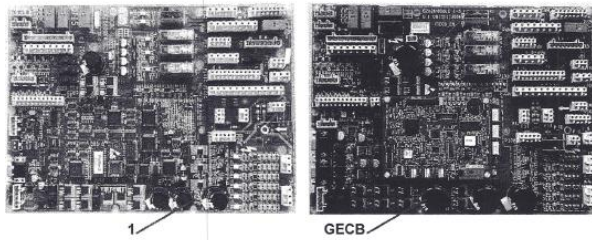

GDA26800KA60 Płyta główna TCBC

Kod produktu: GDA26800KA60

GDA26800KA60 Płyta główna TCBC używana do XRLEV/XADO.