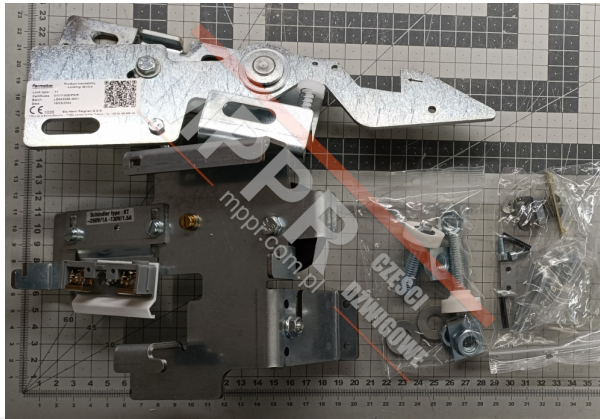

963089 Right Lock for T11 / T82 VAR 10 Door, Schindler

Kod produktu: 963089

Right lock for T11 / T82 Varidor 10 landing door, Schindler