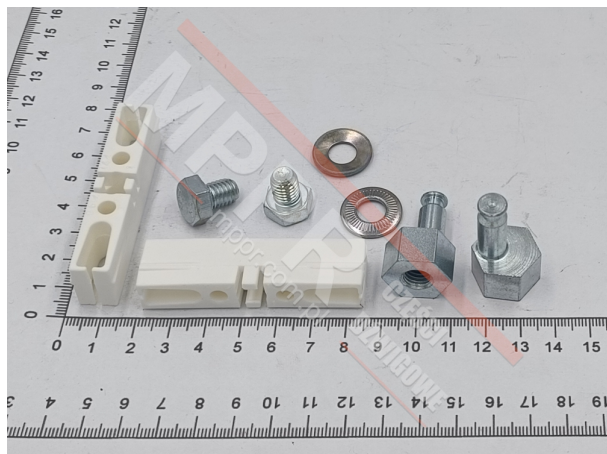

52005528 Varidor Guide Shoes (set of 2)

Kod produktu: 52005528

Complete set of guide shoes (set of 2) for Varidor 30 door.