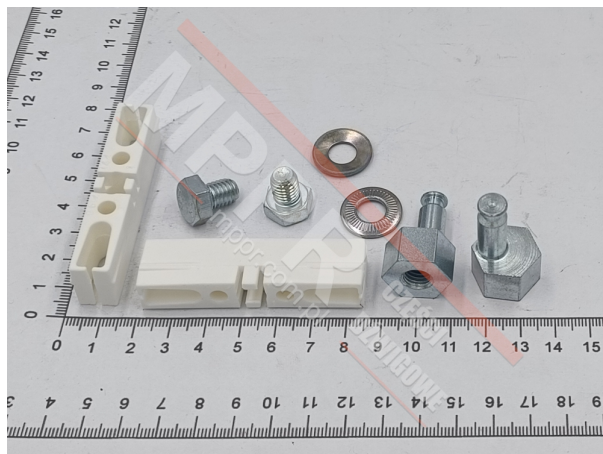

## 52005528 Varidor Guide Shoes (set of 2)

Kod produktu: 52005528

Complete set of guide shoes (set of 2) for Varidor 30 door.