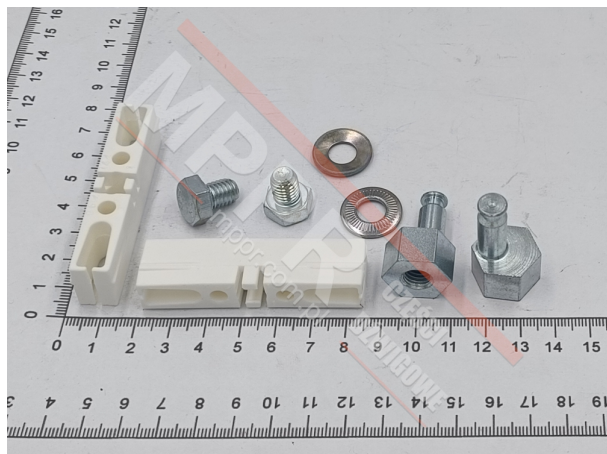

## 52005528 Varidor Guide Shoes (set of 2)

Kod produktu: 52005528

Complete set of guide shoes (set of 2) for Varidor 30 door.