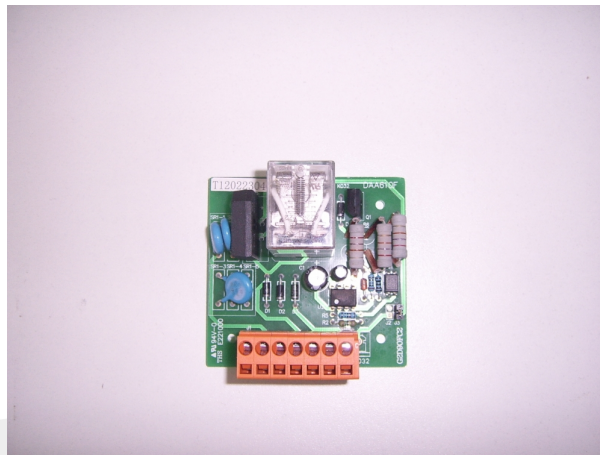

DAA610F1 EC-SW Płyta luzownika do schodów ruchomych 506NCE

Kod produktu: DAA610F1

DAA610F1 EG-SW Płyta luzownika do schodów ruchomych 506NCE

Materiał wycofany z produkcji.