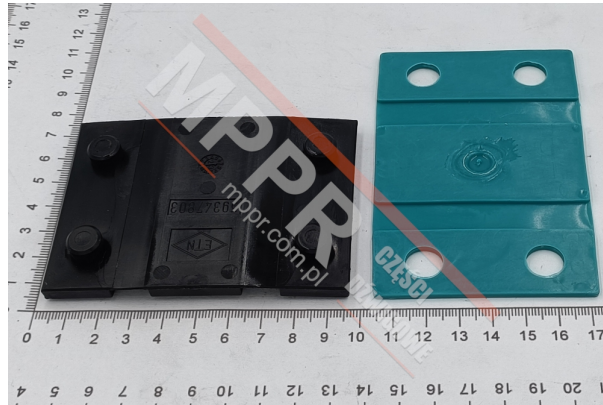

# 59347803 Guide Shoe Inserts L7 BFK30

Kod produktu: 59347803

59347803 Guide shoe inserts GG L7 H50 BFK 30

**Guide rail width / diameter (mm): 30**

**Guide shoe length / roller diameter (mm): 65**

MPPR