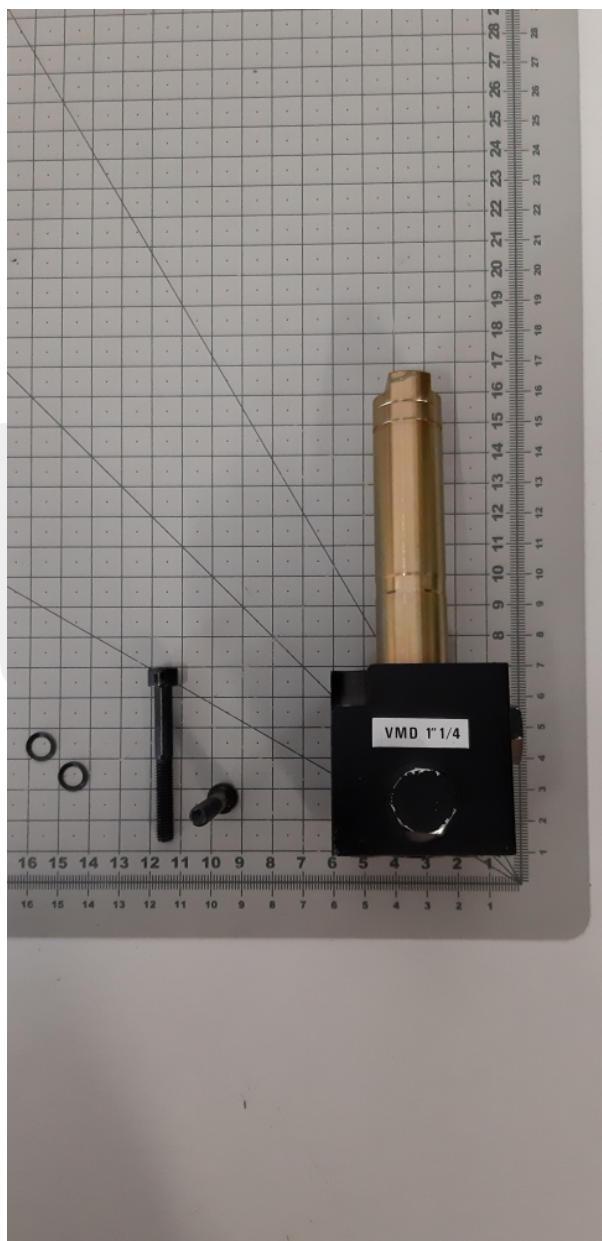

3010 Zawór dolny VMD do bloku zaworowego GMV

Kod produktu: 3010 Zawór dolny VMD do bloku zaworowego GMV

3010 Zawór dolny VMD do bloku zaworowego GMV