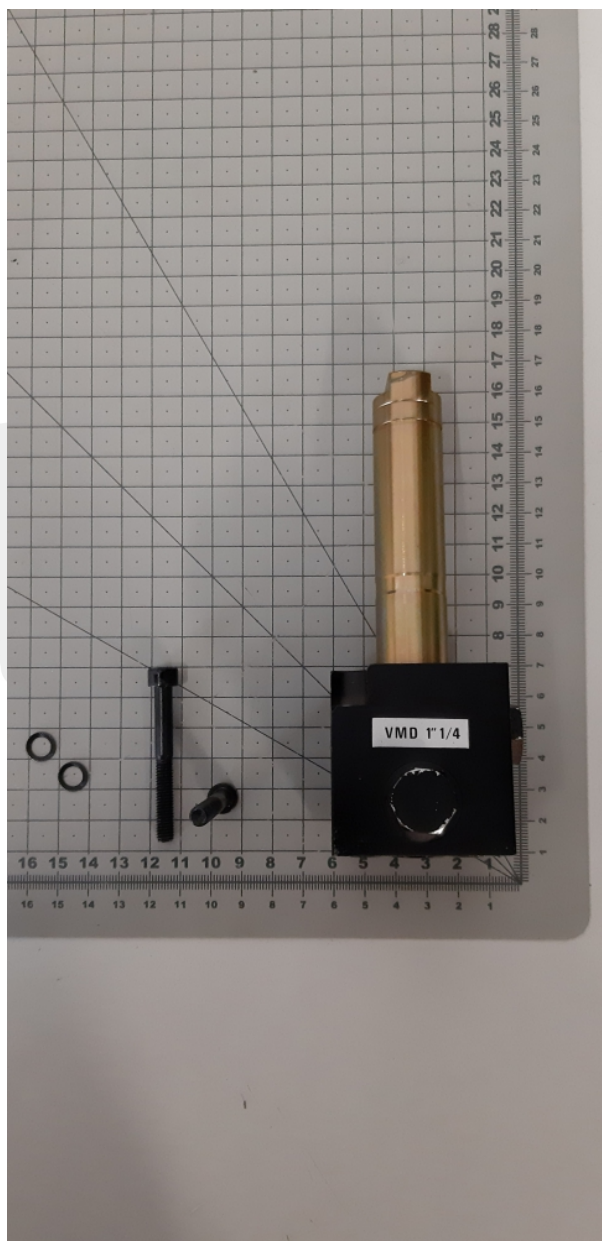

# 3010 Zawór dolny VMD do bloku zaworowego GMV

Kod produktu: 3010 Zawór dolny VMD do bloku zaworowego GMV

3010 Zawór dolny VMD do bloku zaworowego GMV