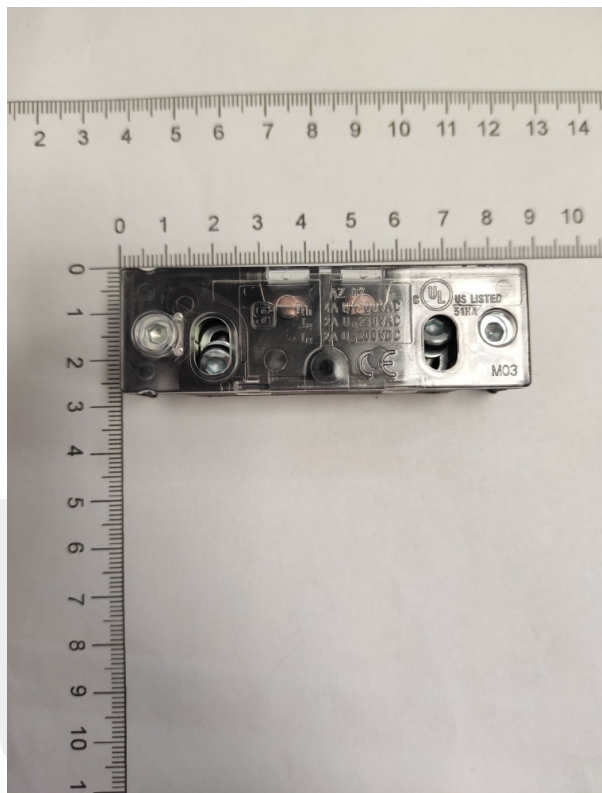

# Kontakt drzwiowy AZ07 Schmersal

Kod produktu: 101195819

Kontakt drzwiowy AZ07 Schmersal