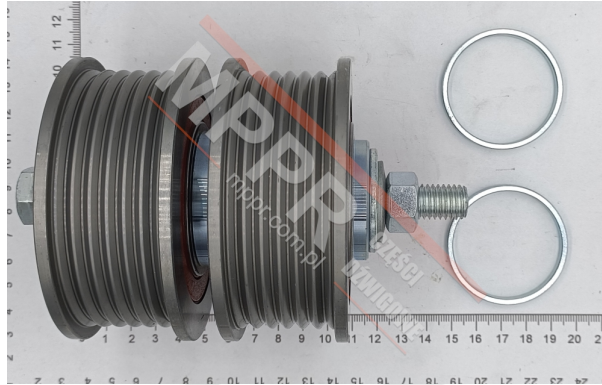

59315475 Assembled V-Pulley 3300 L = 102 mm

Kod produktu: 59315475

59315475 Assembled Steel V-Pulley 3300

Length (mm): 102

Weight (kg): 2.98