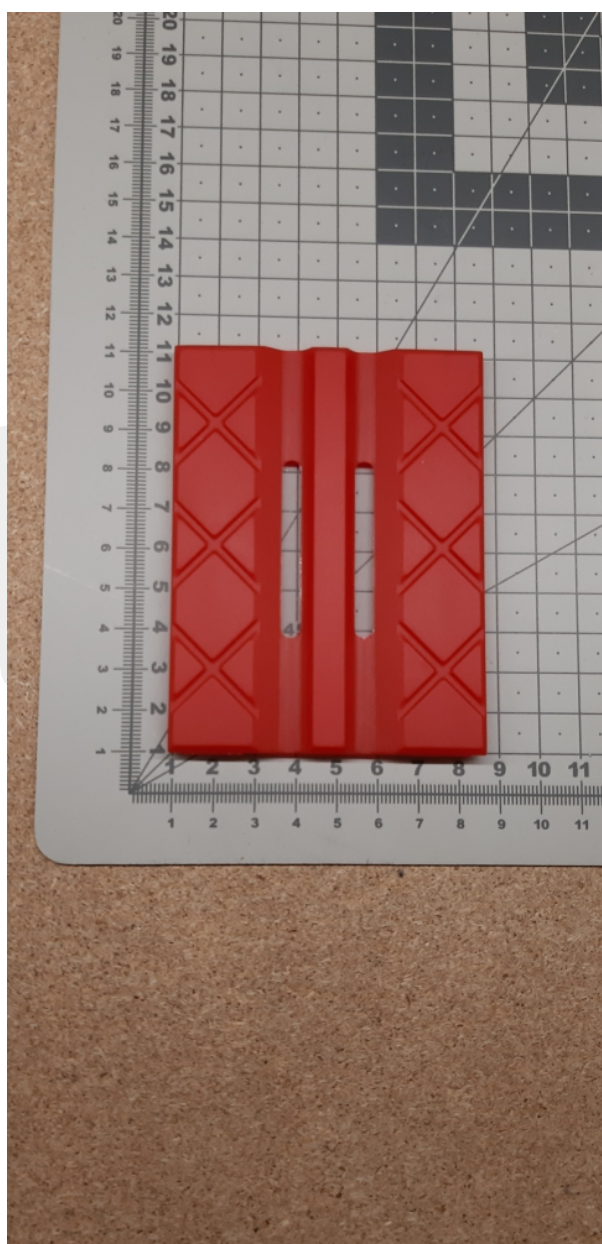

308 002 Wkładka korpusu przewodnika HSMK/WSMK 9mm

Kod produktu: 308 002

308 002 Wkładka korpusu przewodnika HSMK/WSMK 9mm