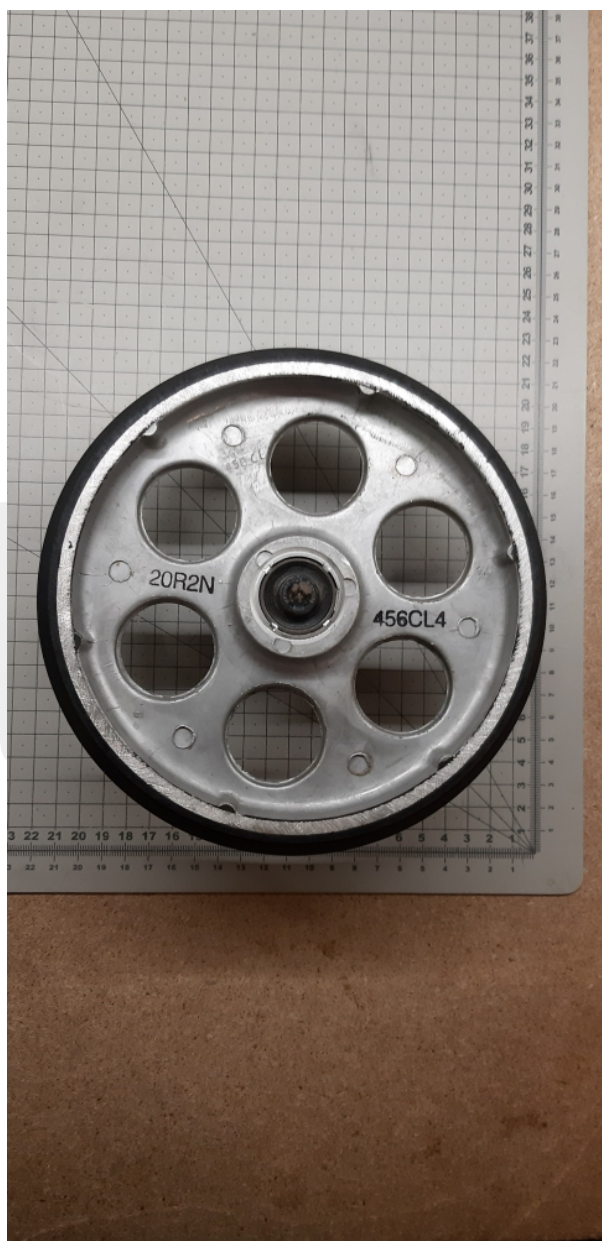

Rolka przewodnika 456CL4-SV

Kod produktu: 456CL4-SV

Rolka przewodnika 456CL4-SV