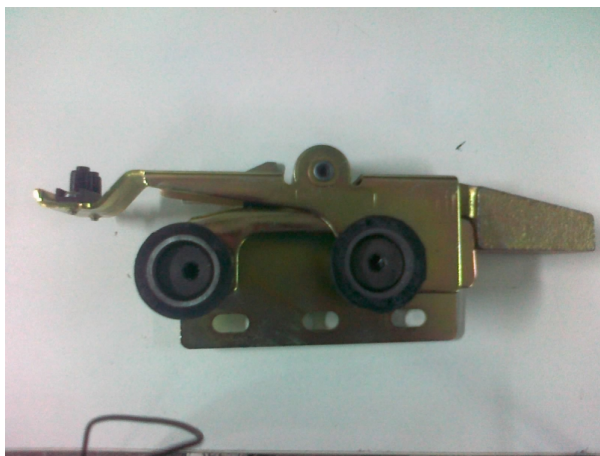

FAA23400K9 Rygiel

Kod produktu: FAA23400K9

FAA23400K9 Rygiel do drzwi Techna Otis Gen2

MPPR