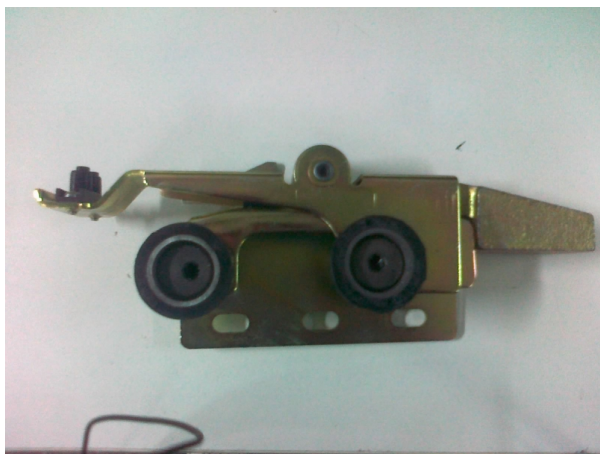

FAA23400K9 Rygiel

Kod produktu: FAA23400K9

FAA23400K9 Rygiel do drzwi Techna Otis Gen2

MPPR