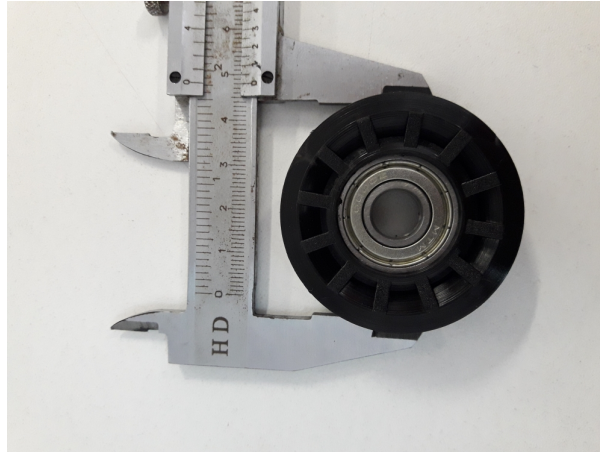

## K 25117-039 Rolka

Kod produktu: K 25117-039

K 25117-039 Rolka drzwi szybowych, średnica zewnętrzna 48mm, szerokość 15mm, średnica otworu w rolce 10mm.

MPPR