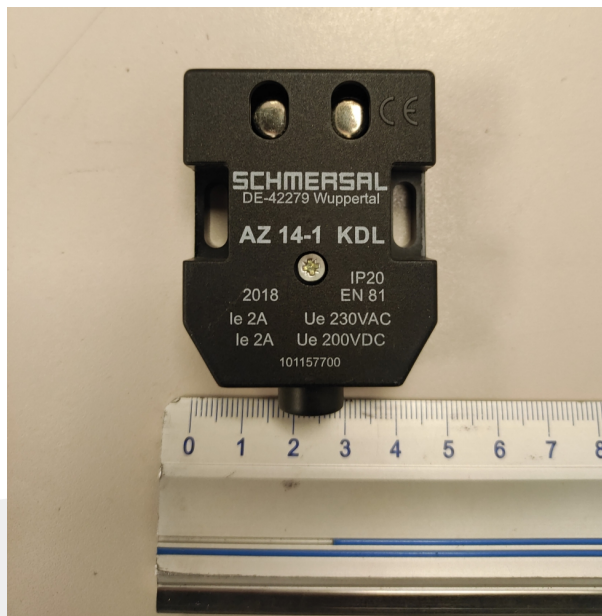

# FAA5393A2 Kontakt AZ 14-1 KDL Prima/Prima-s

Kod produktu: FAA5393A2; 101157700

FAA5393A2 Kontakt AZ 14-1 KDL drzwi Prima/Prima-s do dźwigu OTIS 1000R/2000R (zamiennik F0156CL3).