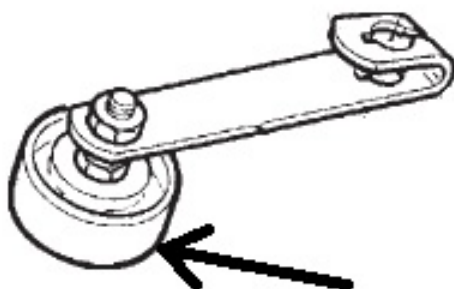

1042004 Koło

Kod produktu: 1042004

1042004 Koło, do zamka drzwi platformy podnośnej model E06.