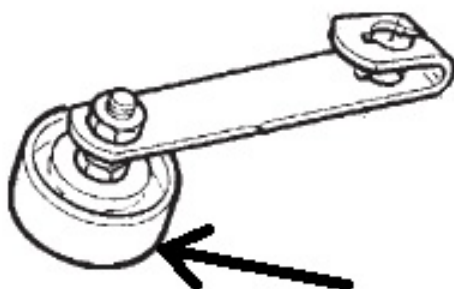

# 1042004 Koło

Kod produktu: 1042004

1042004 Koło, do zamka drzwi platformy podnośnej model E06.