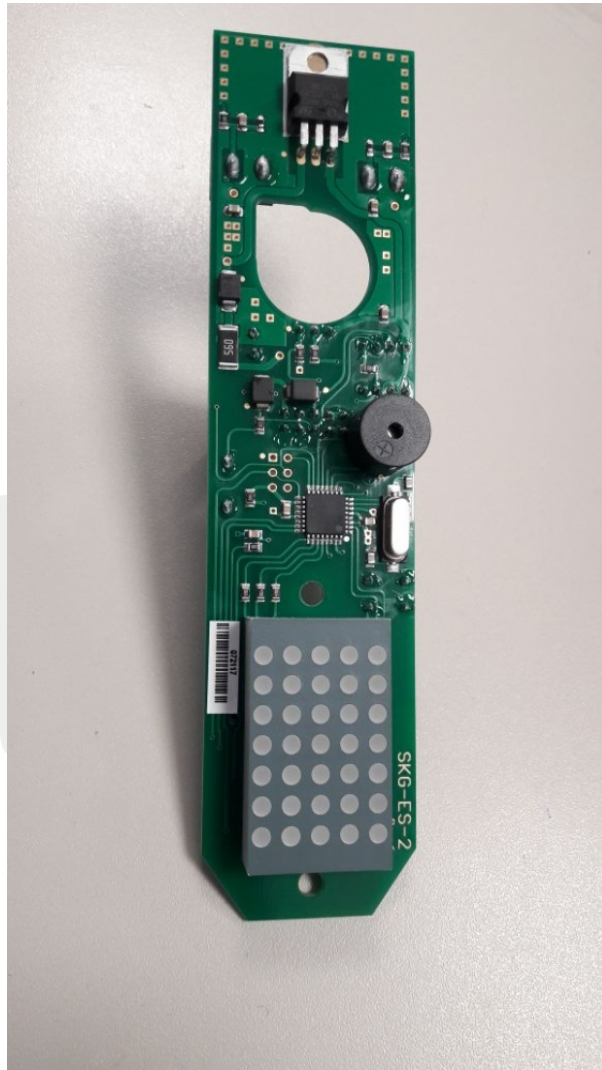

Circuit call panel SKG ES2

Kod produktu: SKG ES2

Circuit call panel SKG ES2