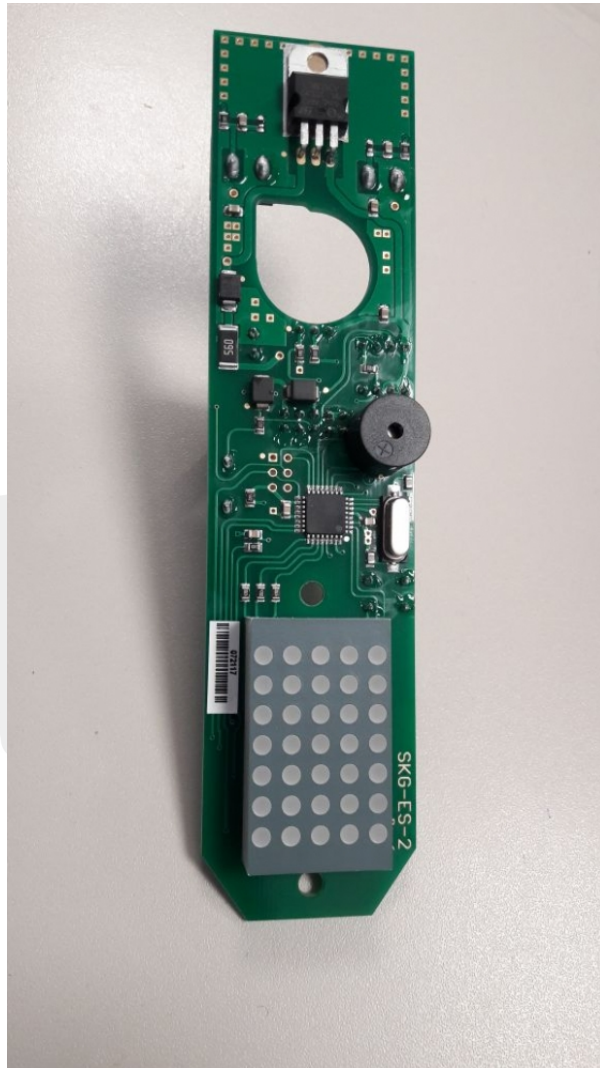

Circuit call panel SKG ES2

Kod produktu: SKG ES2

Circuit call panel SKG ES2