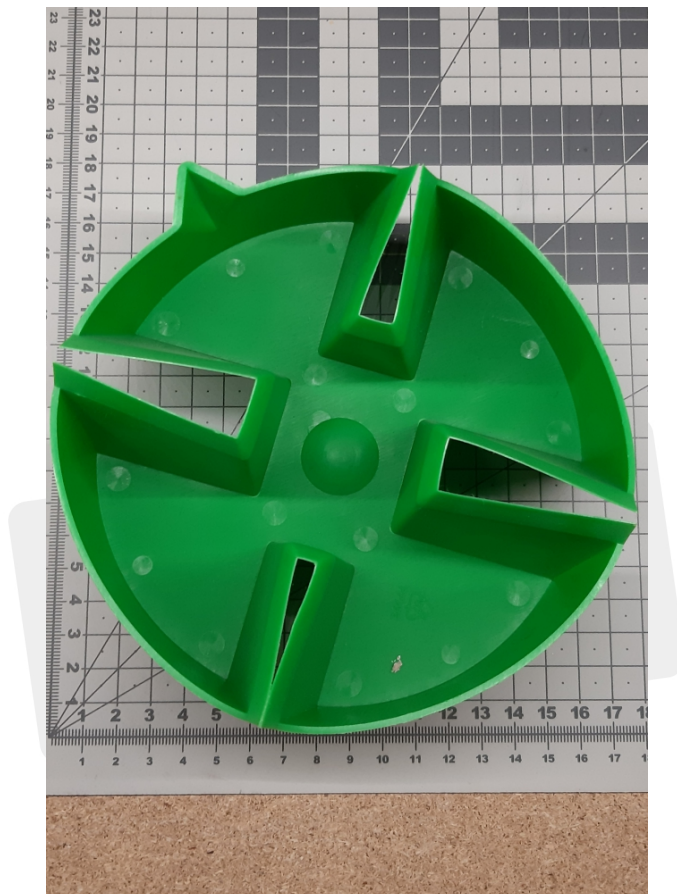

306 001 Zbiornik na olej z przewodnicy

Kod produktu: 306 001

306 001 Zbiornik na olej z przewodnicy

Posiadamy również wersje wzmocnioną

<https://www.mppr.com.pl/pl/oferta/dzwigi/wyposazenie-szybu/mppr306-001-zbiornik-na-olej-z-przewodnicy.p966068214>