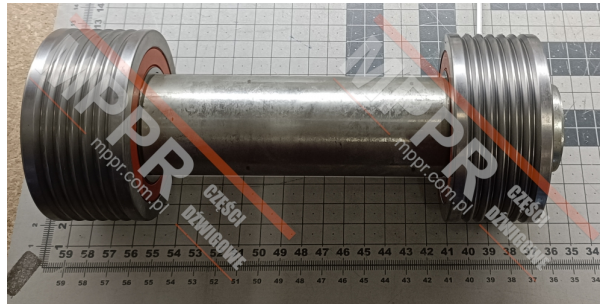

52517462 Assembled V-Pulley cpl. Deflection

Kod produktu: 52517462

52517462 Assembled V-Pulley cpl. Deflection CW31-7311 V Schindler