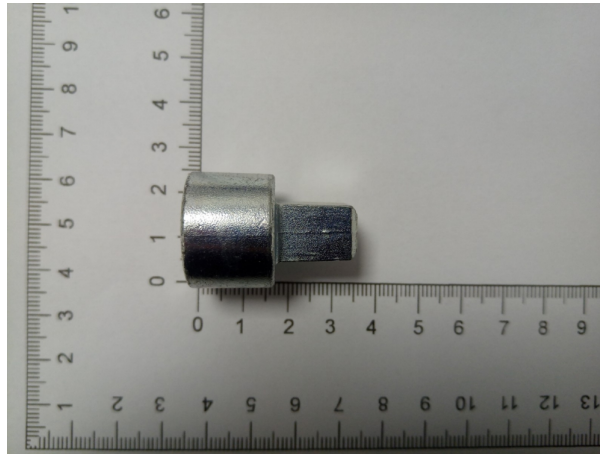

# 1334087 Bush

Kod produktu: 1334087

1334087 Bush for emergency handwheel

MPPR