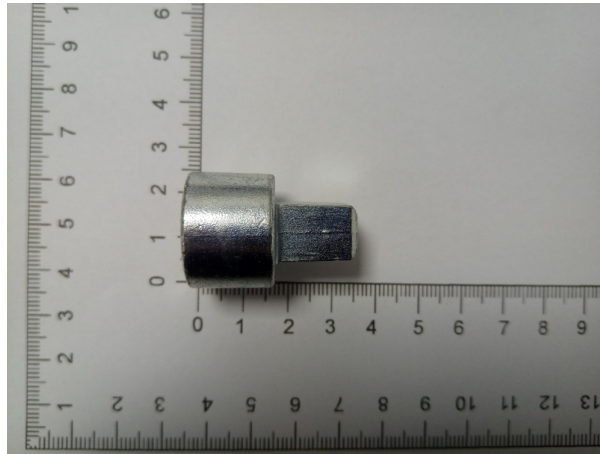

1334087 Bush

Kod produktu: 1334087

1334087 Bush for emergency handwheel

MPPR