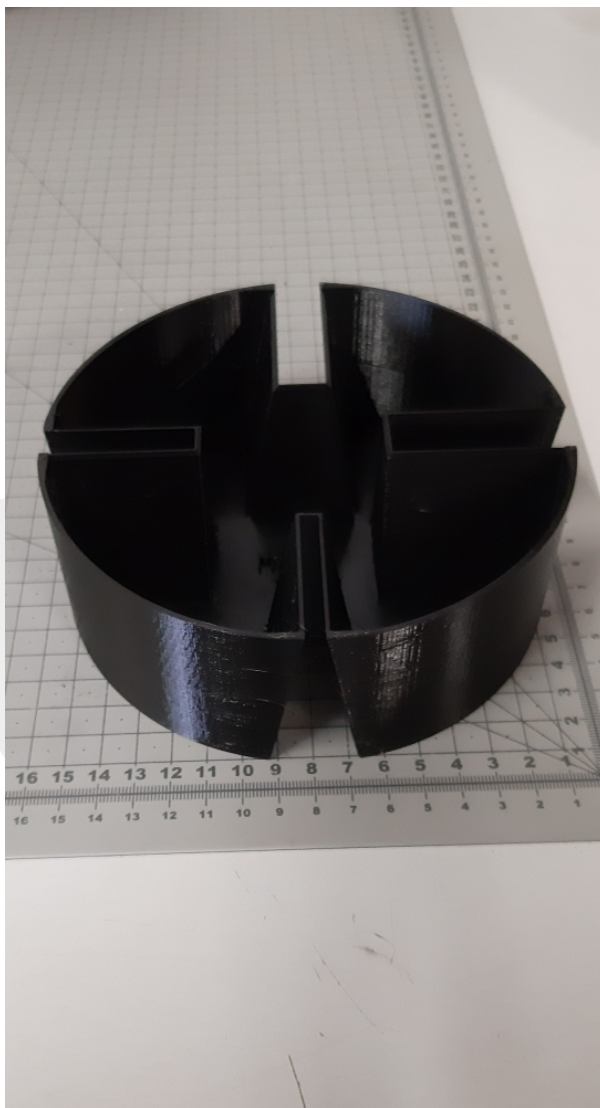

MPPR306 001 Zbiornik na olej z przewodnicy

Kod produktu: MPPR306 001

MPPR306 001 Zbiornik na olej z przewodnicy
wzmocniona wersja