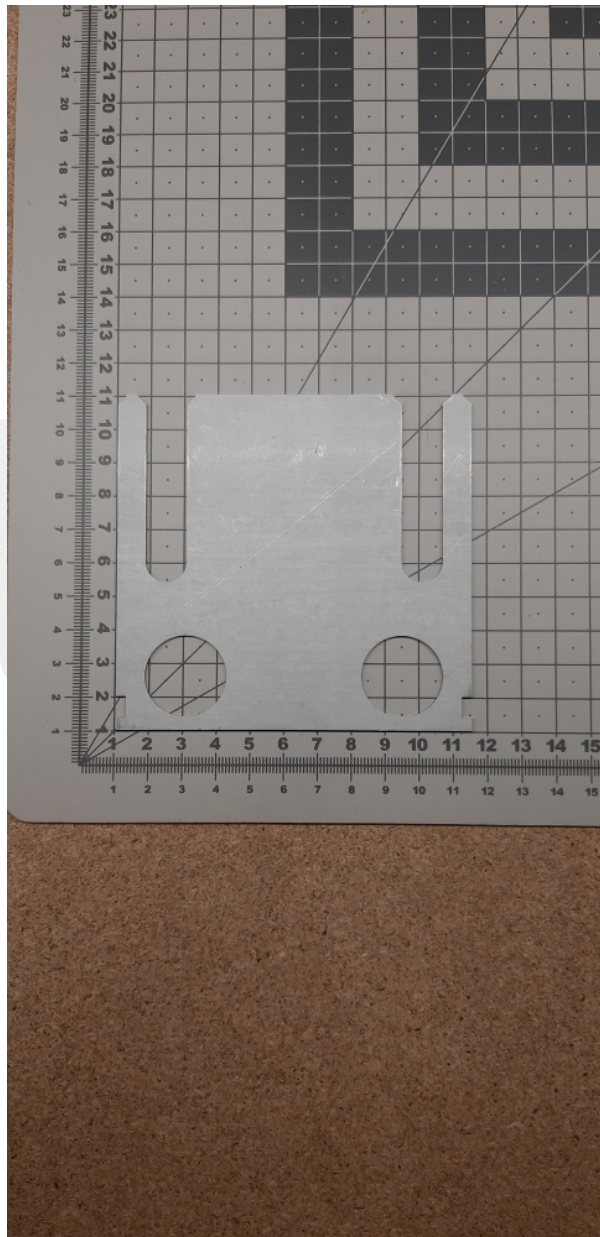

303107 Podkładka regulacyjna pod korpus suwaka

Kod produktu: 303 107

303107 Podkładka regulacyjna pod korpus suwaka