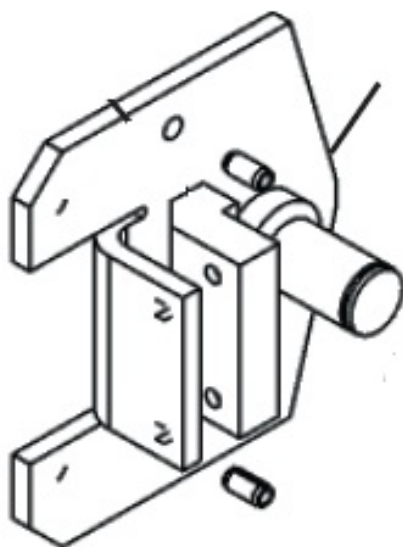

2864401 Podpora koła

Kod produktu: 2864401

2864401 Podpora koła, do platformy podnośnej model E06.