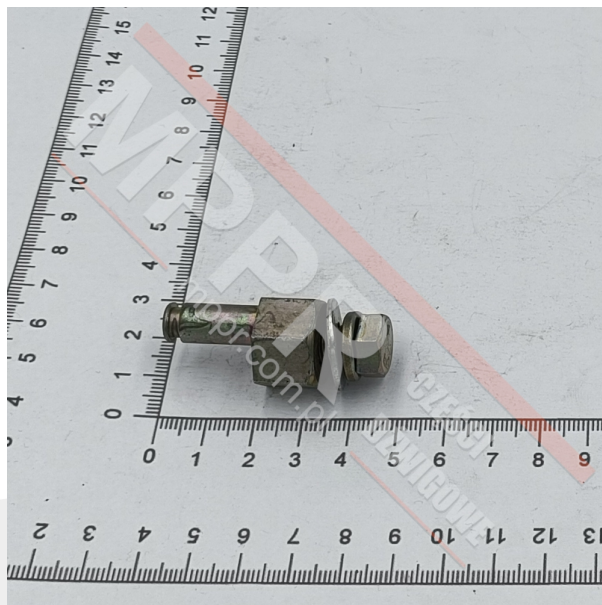

962141 Eccentric Door Axle for Varidor 10 - 30

Kod produktu: 00962141; 962141

Eccentric bolt door axle for Varidor 10 - 30 C2 / T2 door