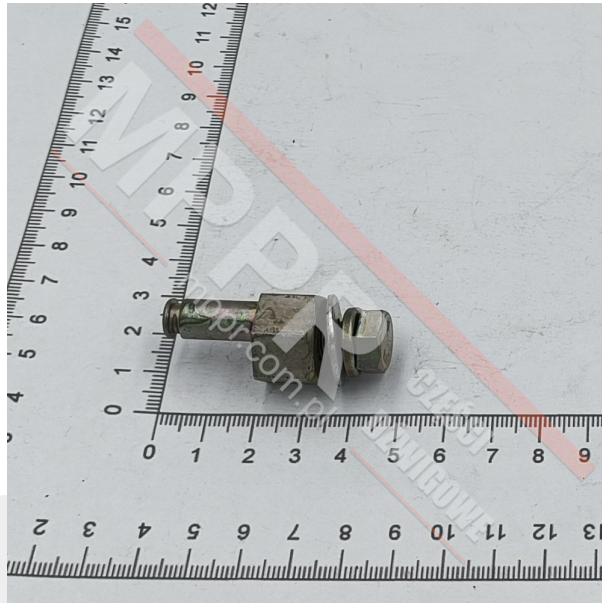

# 962141 Eccentric Door Axle for Varidor 10 - 30

Kod produktu: 00962141; 962141

Eccentric bolt door axle for Varidor 10 - 30 C2 / T2 door