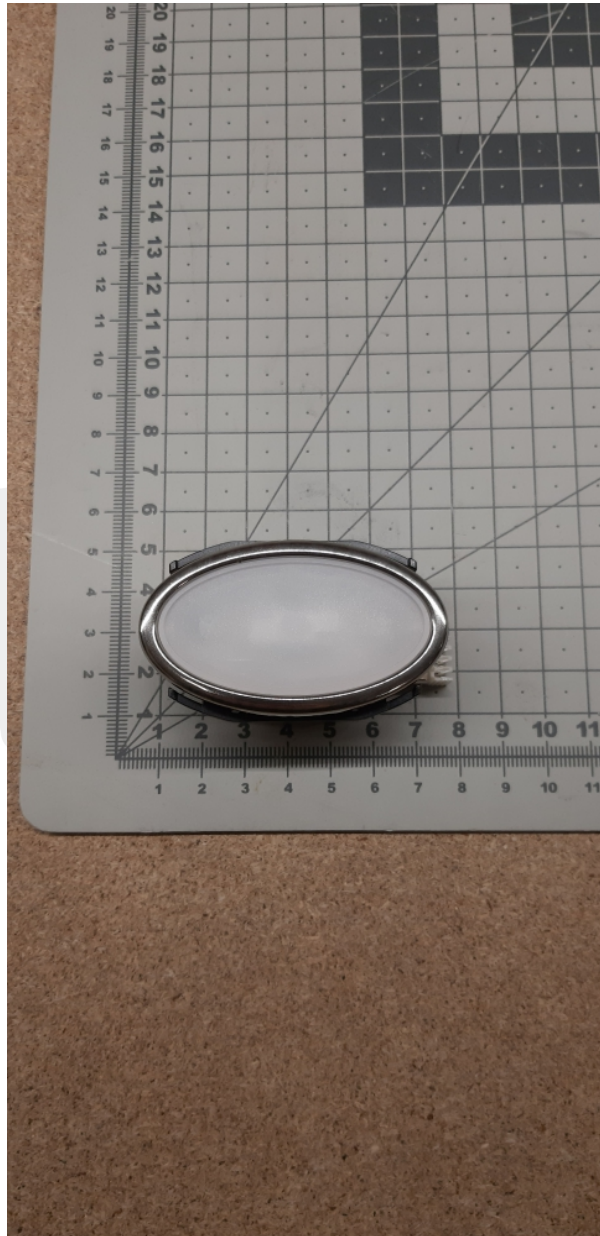

## Podstawa przycisku EB42VIII, podświetlenie czerwone

Podstawa przycisku EB42VIII, podświetlenie czerwone