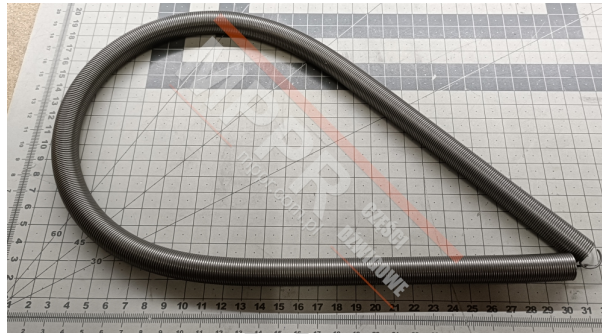

616378 Door Return Spring

Kod produktu: 616378

Return spring for T82/QKS11 door drive

Length (mm): 705

Diameter (mm): 13.2

Thickness (mm): 1.1