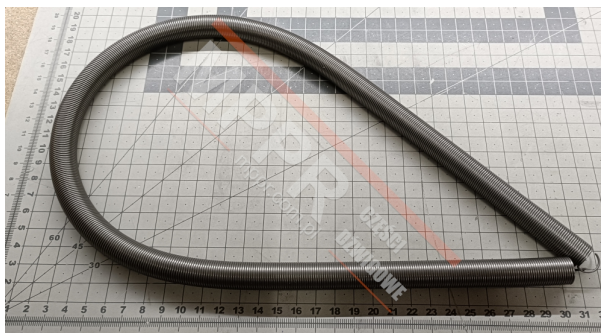

616378 Door Return Spring

Kod produktu: 616378

Return spring for T82/QKS11 door drive

Length (mm): 705

Diameter (mm): 13.2

Thickness (mm): 1.1