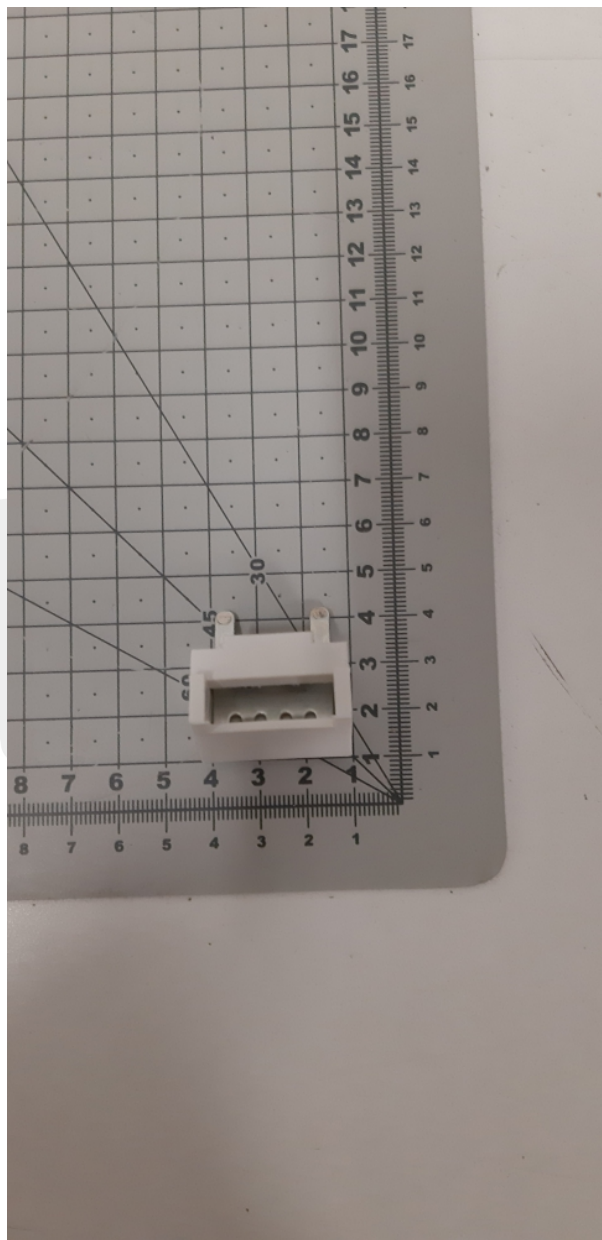

K3403-003 Zwieracz drzwi

Kod produktu: K3403-003

K3403-003 Zwieracz drzwi szybowych - licencja.