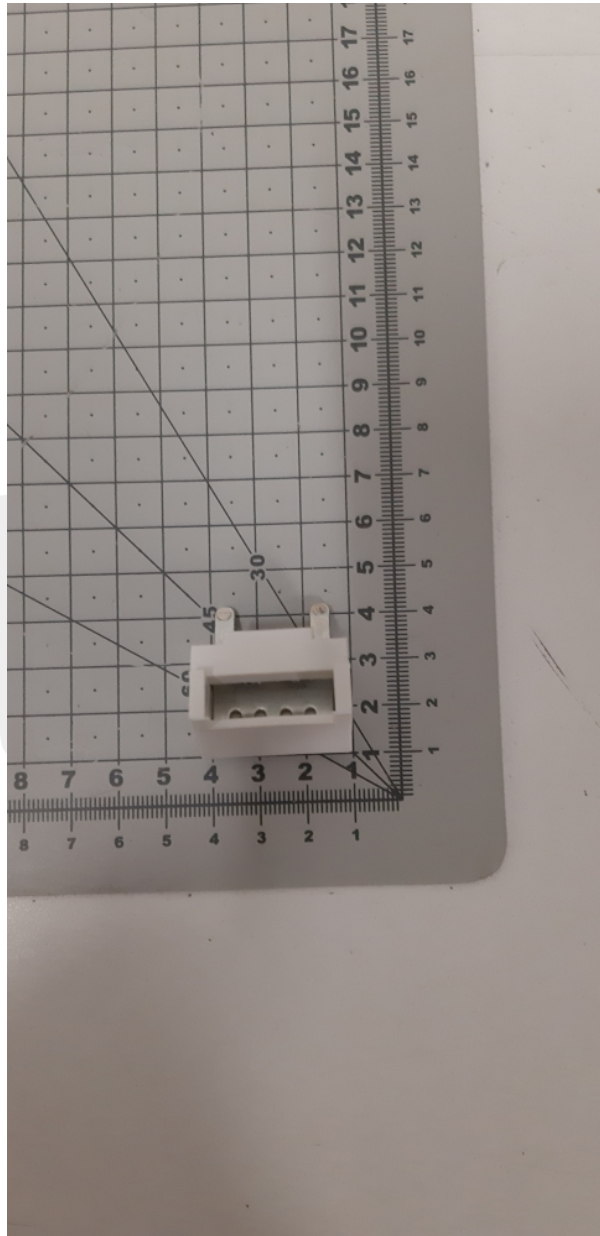

K3403-003 Zwieracz drzwi

Kod produktu: K3403-003

K3403-003 Zwieracz drzwi szybowych - licencja.