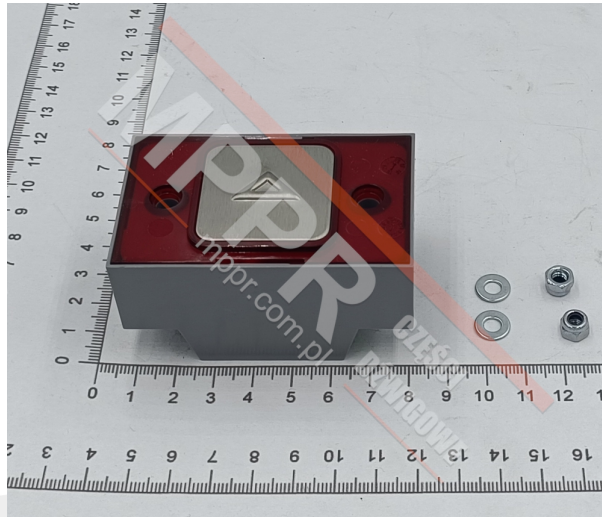

# R2172PTBCR45 Przycisk strzałka w górę

Kod produktu: R2172PTBCR45

Przycisk kwadratowy strzałka w górę, Mac Puarsa, czerwone podświetlenie, 1 kontakt, 24 V. Ze znakiem Braille&HASH39;a.