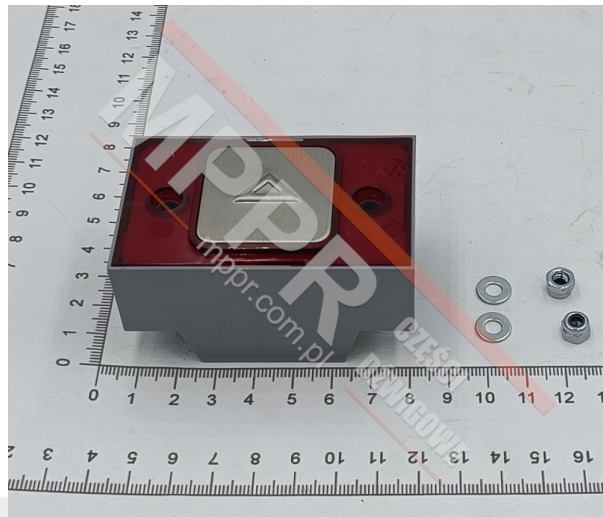

R2172PTBCR45 Przycisk strzałka w górę

Kod produktu: R2172PTBCR45

Przycisk kwadratowy strzałka w górę, Mac Puarsa, czerwone podświetlenie, 1 kontakt, 24 V. Ze znakiem Braille&HASH39;a.