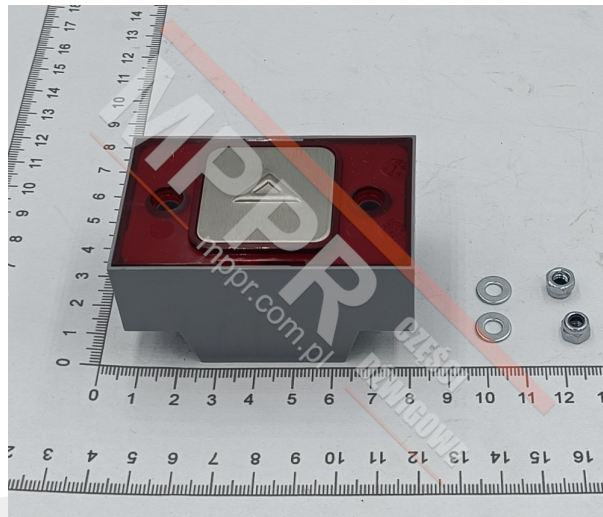

# R2172PTBCR45 Przycisk strzałka w górę

Kod produktu: R2172PTBCR45

Przycisk kwadratowy strzałka w górę, Mac Puarsa, czerwone podświetlenie, 1 kontakt, 24 V. Ze znakiem Braille&HASH39;a.