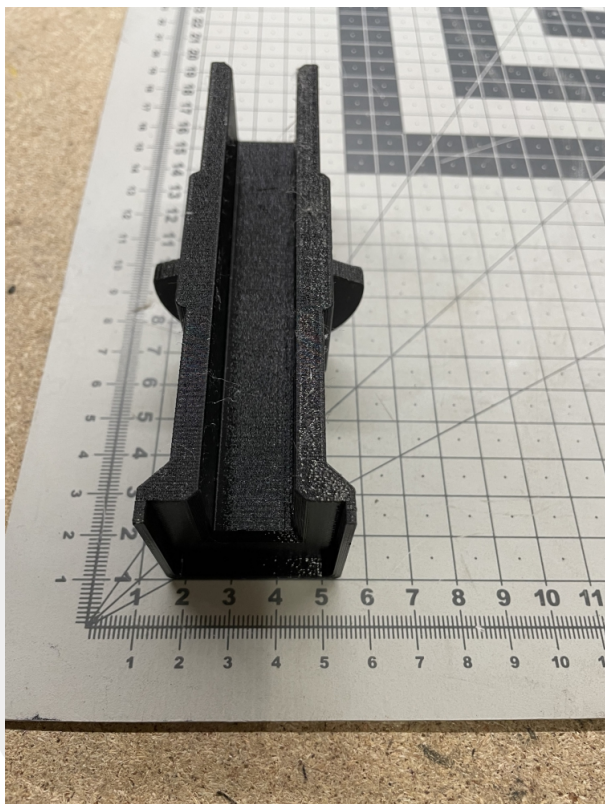

MPPR wkładka 16 mm

Kod produktu: 307 014

Wkładka 16 mm
wersja wznacniana