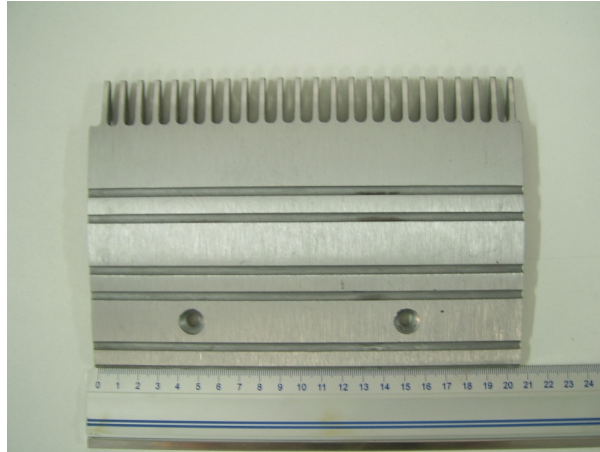

# GAA453BM Komplet grzebieni (po 1991)

Kod produktu: GAA453BM1 GAA453BM5 GAA453BM6

Komplet grzebieni do schodów ruchomych OTIS 506/510 po roku 1991.

GAA453BM1 Szerokość: 203,2 mm Liczba zębów: 24 Środkowy

GAA453BM5 Szerokość: 205,7 mm Liczba zębów: 24 Prawy

GAA453BM6 Szerokość: 198,1 mm Liczba zębów: 23 Lewy

Komplety dla szerokości schodów 600, 800 i 1000mm.