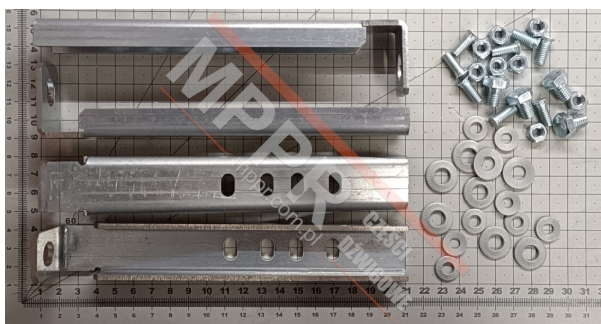

52502538 Mocowanie drzwi (zestaw 4 wsporników)

Kod produktu: 52502538

52502538 Mocowanie do drzwi Varidor 10 (zestaw 4 wsporników)

Waga (kg): 0,95