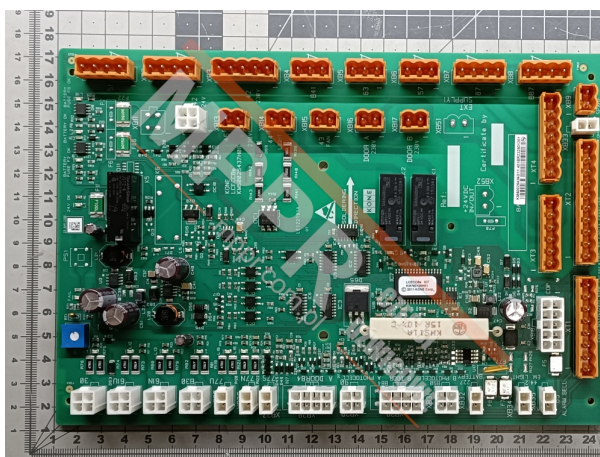

KM50025436G11 Płyta LCE CCBe

Kod produktu: KM50025436G11

Płyta LCE CCBe

Wymiary (mm): 234 x 160 x 19

MPPR