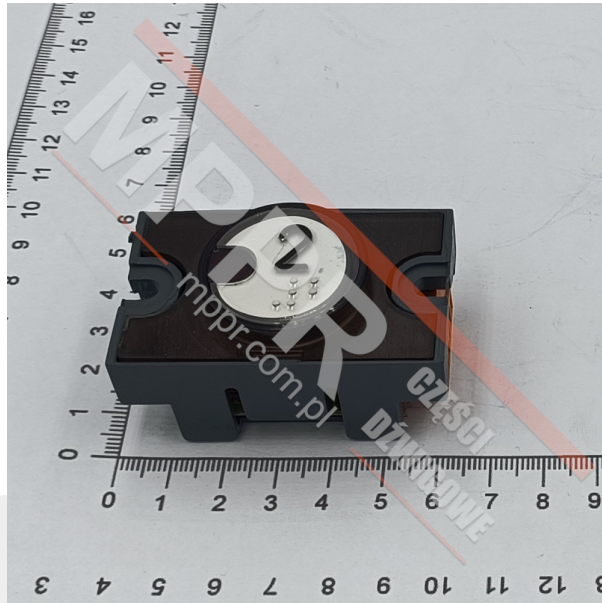

ITE7750202 Przycisk "2", podświetlany

Kod produktu: ITE7750202

Przycisk "2", podświetlany, ze znakiem Braille&HASH39;a.

Materiał: tworzywo sztuczne