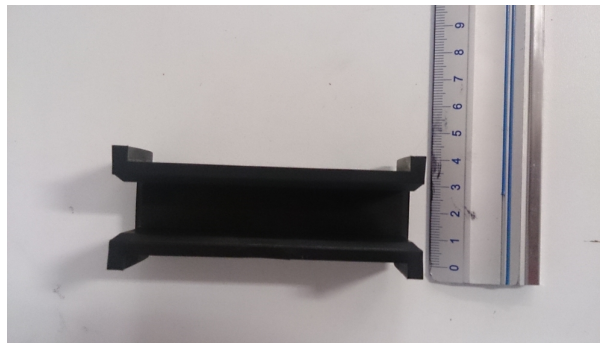

FO380CP3 Wkładka korpusu przeciwwagi 16mm OTIS

Kod produktu: F0380CP3; FO380CP3

FO380CP3 Wkładka korpusu przeciwwagi 16mm OTIS F0237HK OTIS