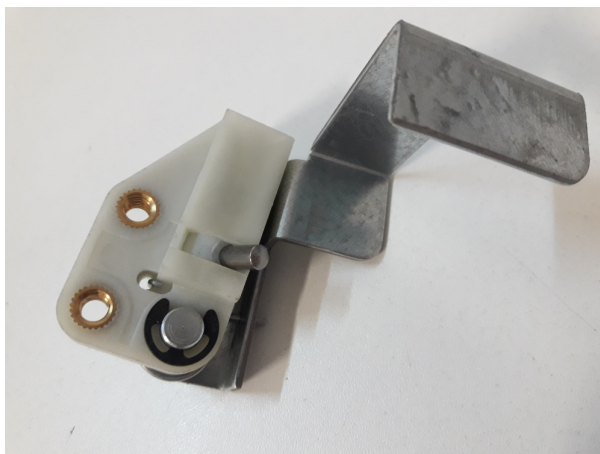

323115 Zamek drzwi szybowych QKS11

Kod produktu: 323115; 00323115

00323115 Zamek drzwi szybowych QKS11 prawy

MPPR