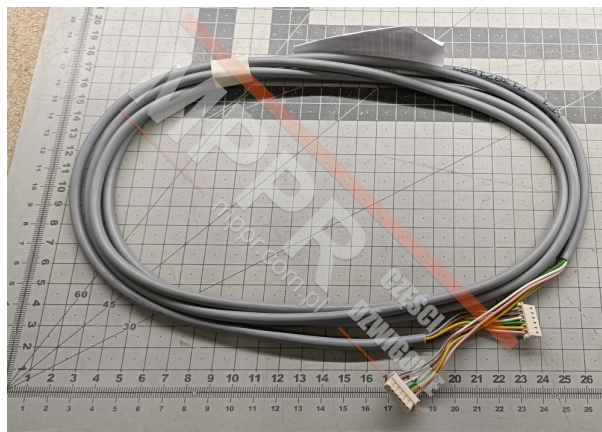

KM713871G06 Kabel przycisku kasety wezwań

Kod produktu: KM713871G06

KM713871G06 Kabel przycisku kasety wezwań stacji RS w szybie
Długość (mm): 4000

MPPR