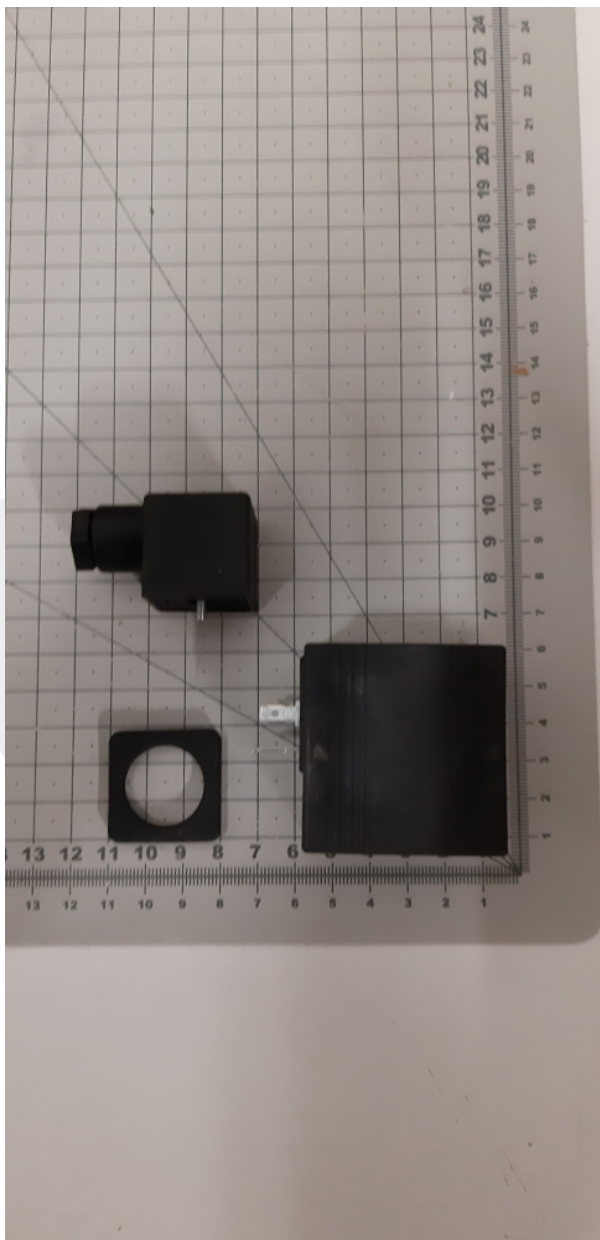

R80200081 Cewka awaryjna ze złączem 24VC

Kod produktu: R80200081

R80200081 Cewka awaryjna ze złączem 24VC