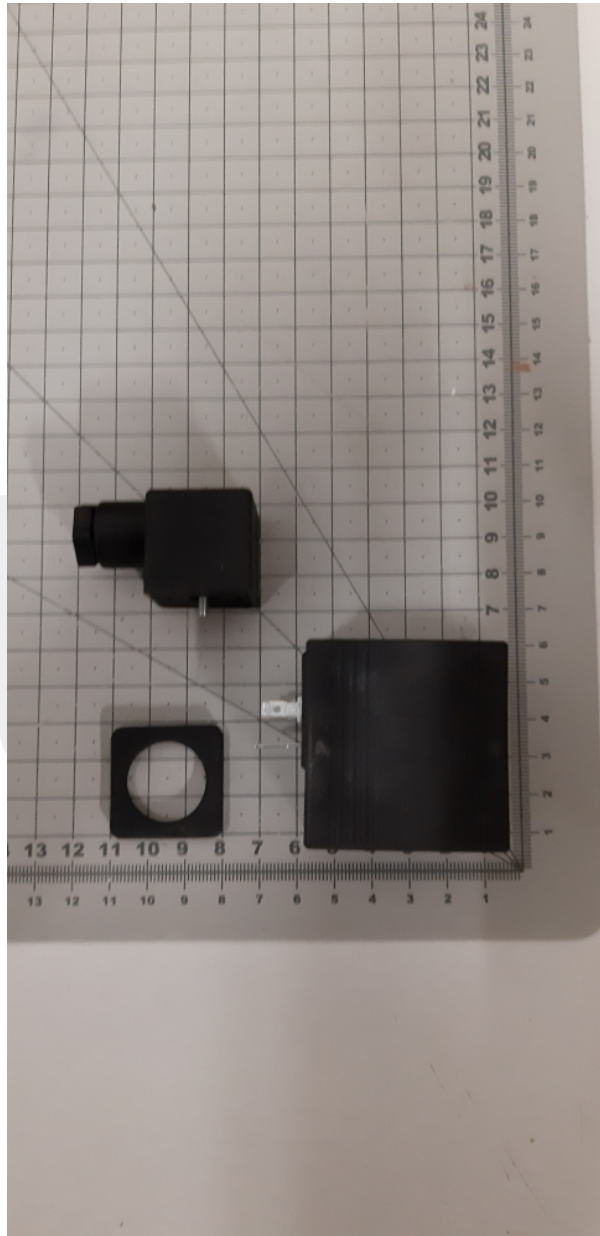

R80200081 Cewka awaryjna ze złączem 24VC

Kod produktu: R80200081

R80200081 Cewka awaryjna ze złączem 24VC