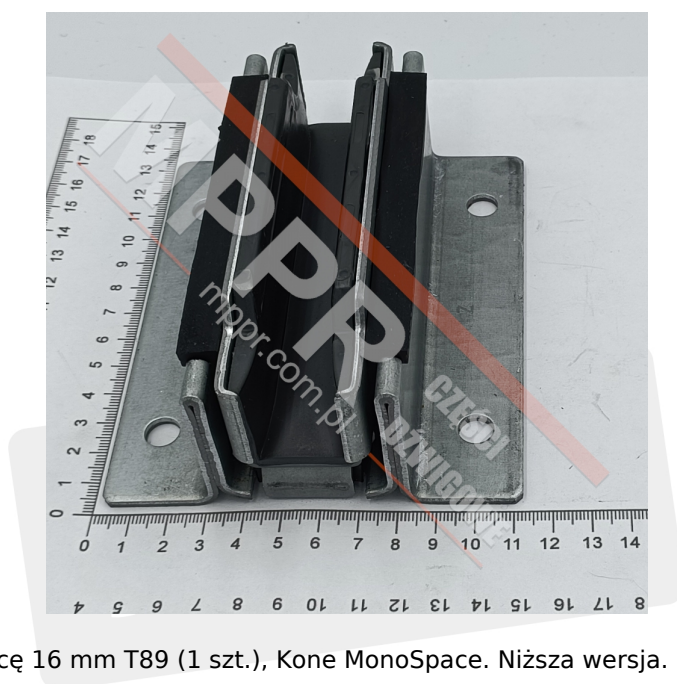

# KM51000110V010 Korpus kompletny na przewodnicę 16 mm T89 - niższa wersja

Kod produktu: KM51000110V010

Korpus kompletny na przewodnicę 16 mm T89 (1 szt.), Kone MonoSpace. Niższa wersja.

**Wysokość korpusu (mm): 54**

**Długość korpusu przewodnicy / średnica rolki (mm): 122**

**Do przewodnicy o szerokości (mm): 16**