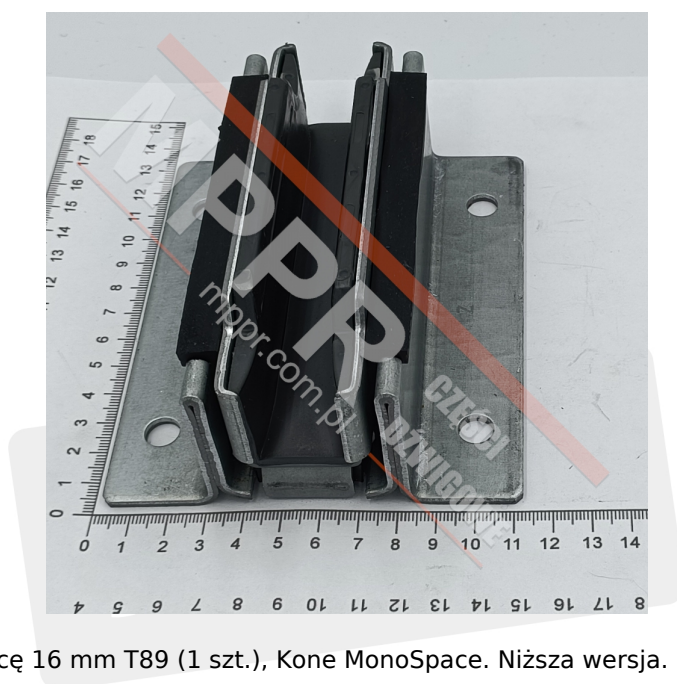

KM51000110V010 Korpus kompletny na przewodnicę 16 mm T89 - niższa wersja

Kod produktu: KM51000110V010

Korpus kompletny na przewodnicę 16 mm T89 (1 szt.), Kone MonoSpace. Niższa wersja.

Wysokość korpusu (mm): 54

Długość korpusu przewodnicy / średnica rolki (mm): 122

Do przewodnicy o szerokości (mm): 16