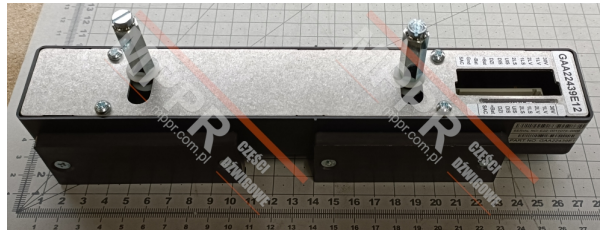

# GAA22439E12 Układ odwzorowania

Kod produktu: GAA22439E12

Układ / głowica odwzorowania w szybie PRS2/PRS2CR do OVF20