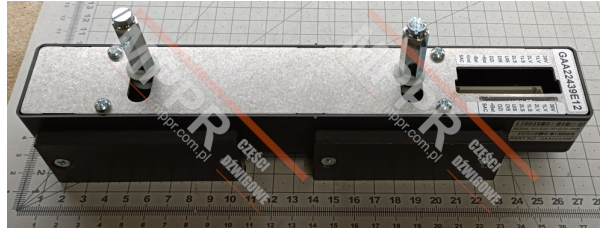

# GAA22439E12 Układ odwzorowania

Kod produktu: GAA22439E12

Układ / głowica odwzorowania w szybie PRS2/PRS2CR do OVF20