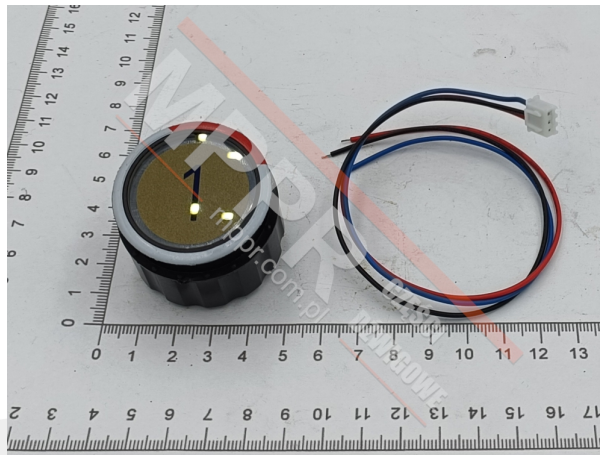

32SHR323351 Kompletny przycisk D2 / SCH300, grawerowany znak „1”

Kod produktu: 32SHR323351; SOD-32SHR323351

Kompletny przycisk D2 / SCH300, okrągły, do panelu dyspozycji. Grawerowany znak „1”, bez znaków Braille&HASH39;a..

Grubość (mm): 43