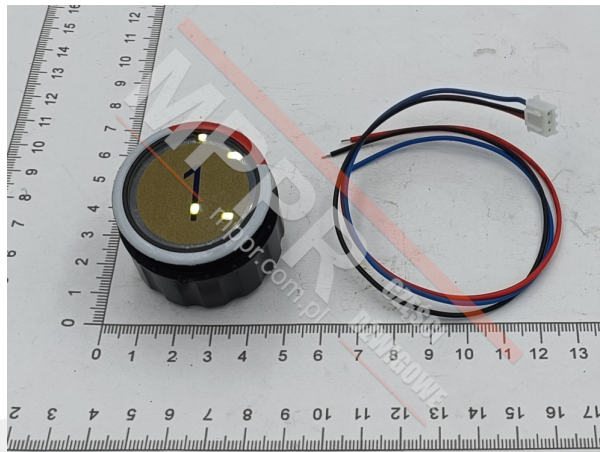

# 32SHR323351 Kompletny przycisk D2 / SCH300, grawerowany znak „1”

Kod produktu: 32SHR323351; SOD-32SHR323351

Kompletny przycisk D2 / SCH300, okrągły, do panelu dyspozycji. Grawerowany znak „1”, bez znaków Braille&HASH39;a..

**Grubość (mm): 43**