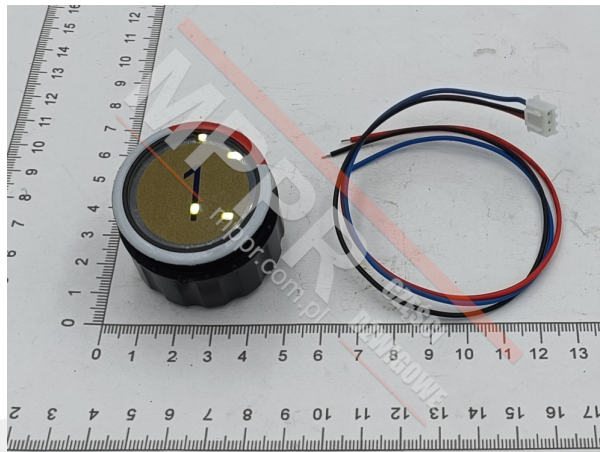

32SHR323351 Kompletny przycisk D2 / SCH300, grawerowany znak „1”

Kod produktu: 32SHR323351; SOD-32SHR323351

Kompletny przycisk D2 / SCH300, okrągły, do panelu dyspozycji. Grawerowany znak „1”, bez znaków Braille&HASH39;a..

Grubość (mm): 43