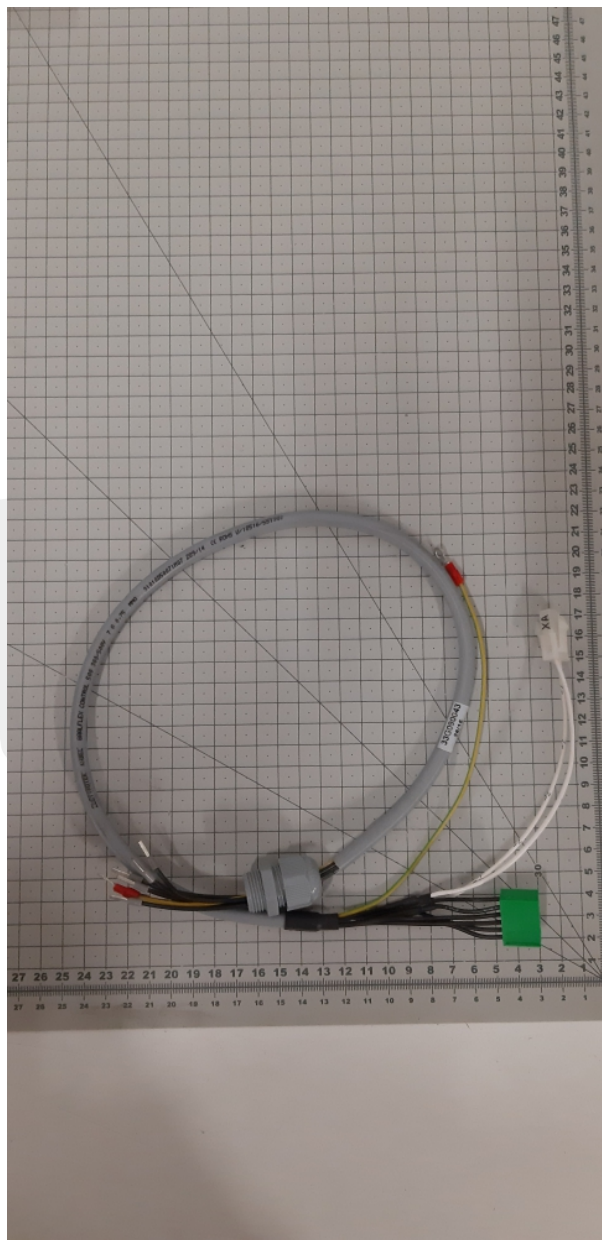

33G090043 Kabel do rygla platformy Extrema

Kod produktu: 33G090043 Kabel do rygla platformy Extrema

33G090043 Kabel do rygla platformy Extrema