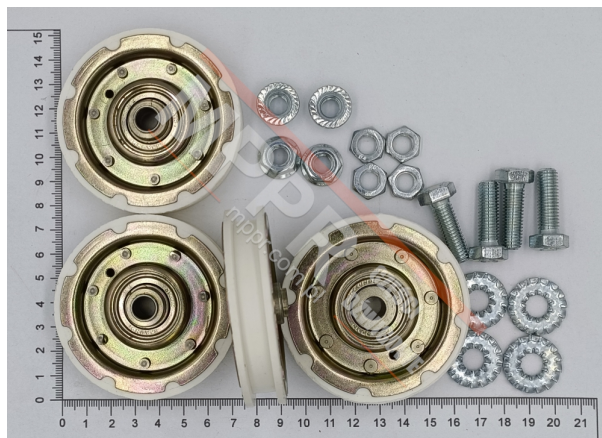

# FOB2215Z691 Rolki

Kod produktu: FOB2215Z691

Zestaw 4 rolek jezdnych zawieszenia drzwi szybowych/kabinowych DO2000, do modeli drzwi Europa 9691C , 9691D.  
W zestawie śrubki i nakrętki.

**Średnica (mm):** 70

**Grubość (mm):** 14

**Średnica otworu (mm):** 8

**Waga (kg):** 0,675

MPPR