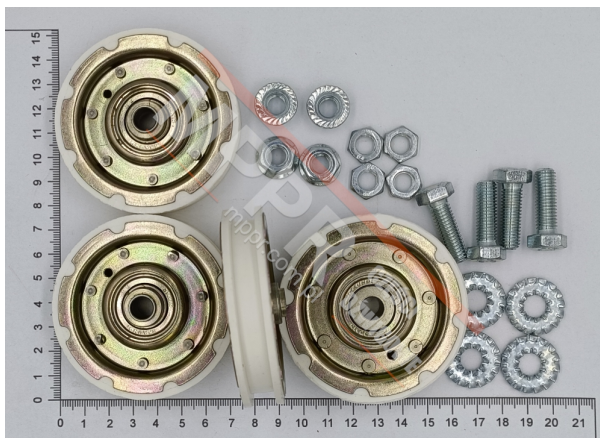

FOB2215Z691 Rolki

Kod produktu: FOB2215Z691

Zestaw 4 rolek jezdnych zawieszenia drzwi szybowych/kabinowych DO2000, do modeli drzwi Europa 9691C , 9691D.
W zestawie śrubki i nakrętki.

Średnica (mm): 70

Grubość (mm): 14

Średnica otworu (mm): 8

Waga (kg): 0,675

MPPR